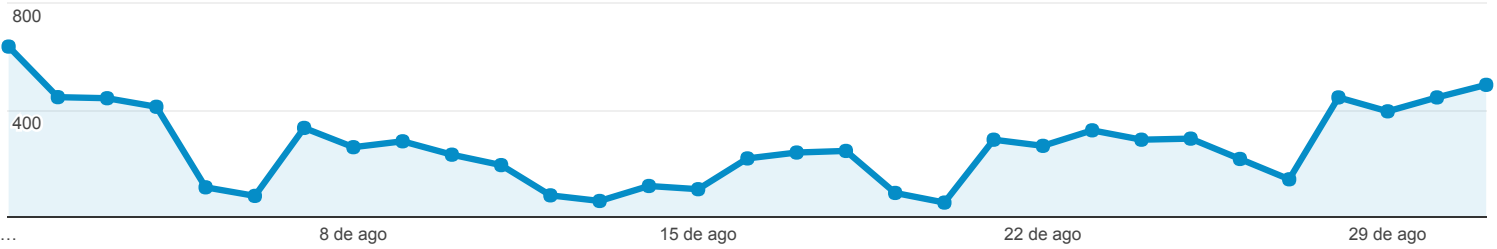

### Páginas

TODAS » PÁGINA: /portal/conteudo,37644

1 de ago de 2017 - 31 de ago de 2017

Todos os usuários

1,34% Visualizações de página

#### Visualizações de página

Página	Visualizações de página	Visualizações de páginas únicas	Tempo médio na página	Entradas	Taxa de rejeição	Porcentagem de saída	Valor da página
	8.218 Porcentagem do total: 1,34% (611.491)	5.678 Porcentagem do total: 1,33% (428.206)	00:01:30 Média de visualizações: 00:01:45 (-14,79%)	3.543 Porcentagem do total: 1,56% (227.662)	66,92% Média de visualizações: 49,15% (36,14%)	42,15% Média de visualizações: 37,23% (13,22%)	R\$0,00 Porcentagem do total: 0,00% (R\$0,00)
1. /portal/conteudo,37644	<b>8.218</b> (100,00%)	<b>5.678</b> (100,00%)	00:01:30	<b>3.543</b> (100,00%)	66,92%	42,15%	R\$0,00 (0,00%)